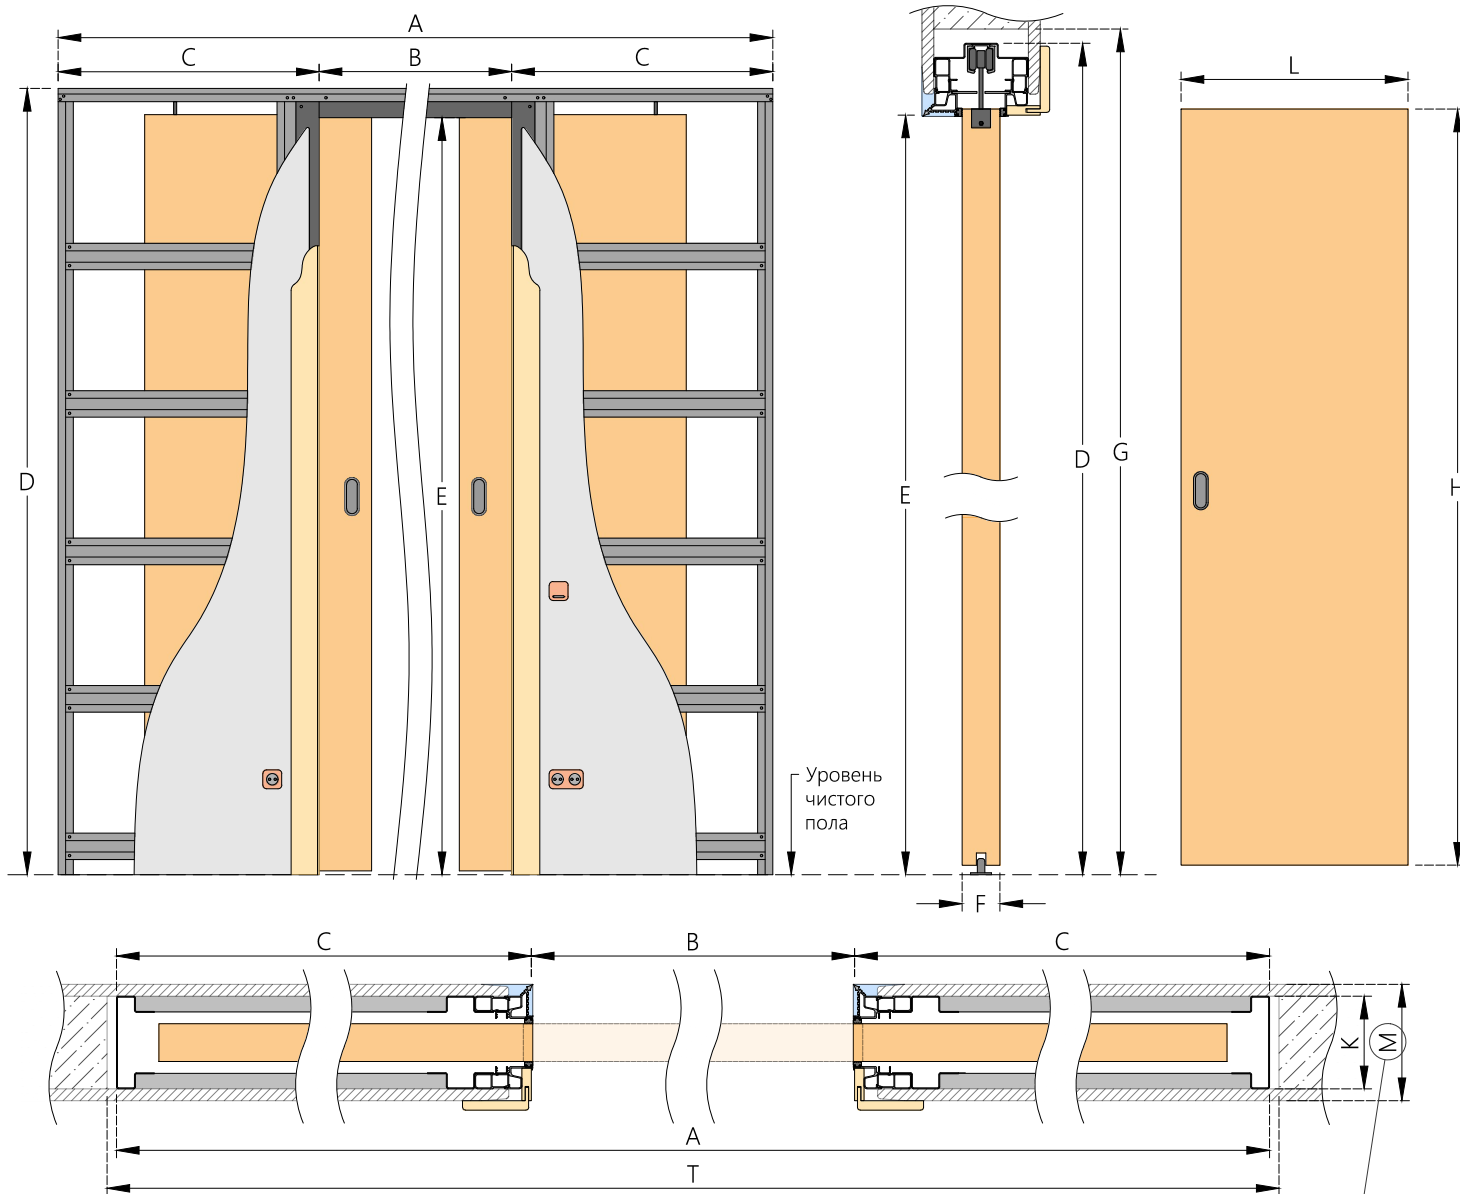

# PENALBOX

DOUBLE LUX-PLASTER - пенал, предназначенный для установки двух полотен, обрамлённых доборами и наличниками в оштукатуренный проём, сдвигающихся в центр. Подходит для монтажа в стены толщиной до 150 мм. Может использоваться при новом строительстве или ремонте.

Наши пеналы являются надежным и простым в монтаже инструментом для создания уюта и комфорта в вашем доме.

\* Толщина готовой стены (М) рассчитана при отделке с двух сторон одним листом ГКЛ - 12,5 мм, может изменяться в зависимости от применяемых материалов

Размер полотна		Размер PENALBOX		Размер проёма		С глубина пенала	В ширина прохода	Е высота прохода
L ширина	H высота	A ширина	D высота	T ширина	G высота			
600+600	2000	2470	2084	2490	2101	645	1180	2006
700+700	2000	2870	2084	2890	2101	745	1380	2006
800+800	2000	3270	2084	3290	2101	845	1580	2006
900+900	2000	3670	2084	3690	2101	945	1780	2006

штукатуркой/деревянными наличниками и доборами

- Установка должна производиться на готовый пол

- Максимальный размер дверных полотен до 1200 мм по ширине, и 3000 мм по высоте

- Требуется фрезеровка полотен