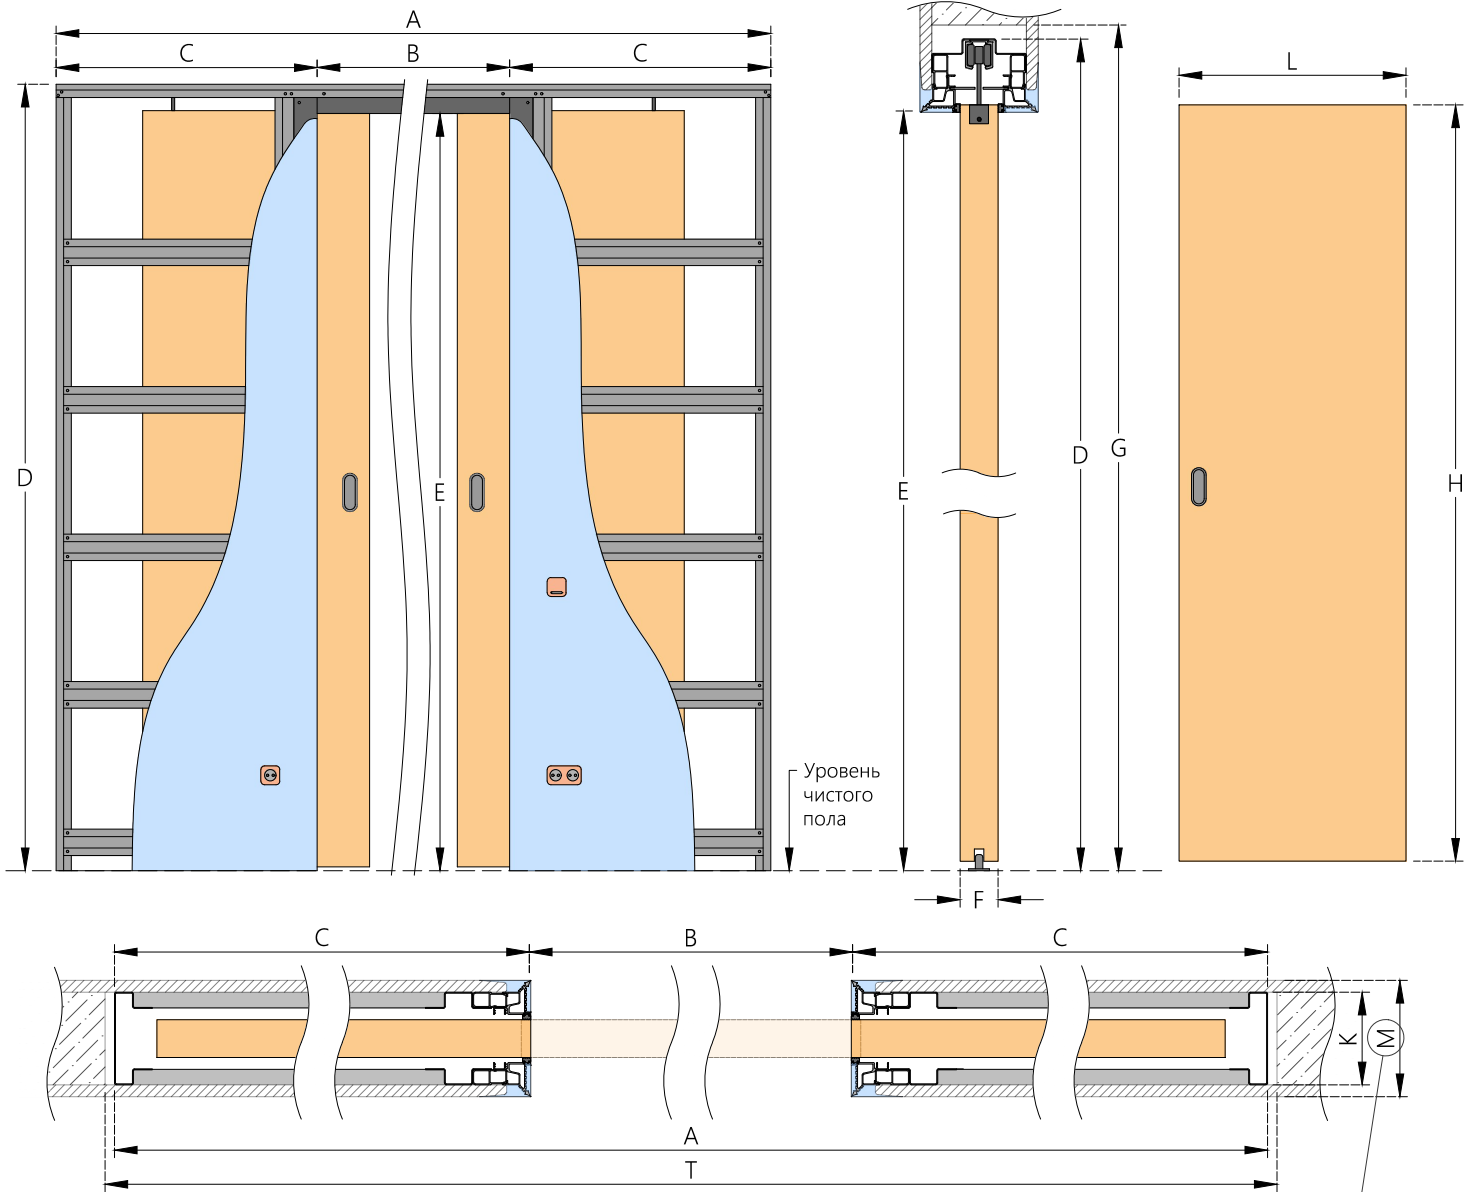

# PENALBOX

DOUBLE PLASTER - пенал, предназначенный для установки двух полотен в оштукатуренный проём, сдвигающихся в центр. Подходит для монтажа в стены толщиной до 150 мм. Может использоваться при новом строительстве или ремонте.

Наши пеналы являются надежным и простым в монтаже инструментом для создания уюта и комфорта в вашем доме.

\* Толщина готовой стены (М) рассчитана при отделке с двух сторон одним листом ГКЛ - 12,5 мм, может изменяться в зависимости от применяемых материалов

Размер полотна		Размер PENALBOX		Размер проёма		C глубина пенала	B ширина прохода	E высота прохода
L ширина	H высота	A ширина	D высота	T ширина	G высота			
600+600	2000	2470	2084	2490	2101	645	1180	2006
700+700	2000	2870	2084	2890	2101	745	1380	2006
800+800	2000	3270	2084	3290	2101	845	1580	2006
900+900	2000	3670	2084	3690	2101	945	1780	2006

Размеры по толщине		
F толщина полотна	K толщина PENALBOX	M* толщина готовой стены
38-43	100	125
44-57	112	137
58-62	122	147

Допуск размеров PENALBOX ±2 мм

- Комплектуется фирменным алюминиевым профилем PENALBOX под отделку штукатуркой
- Установка должна производиться на готовый пол
- Максимальный размер дверных полотен до 1200 мм по ширине, и 3000 мм по высоте
- Требуется фрезеровка полотен
- Возможна установка полотен толщиной от 38 до 62 мм, весом до 120 кг