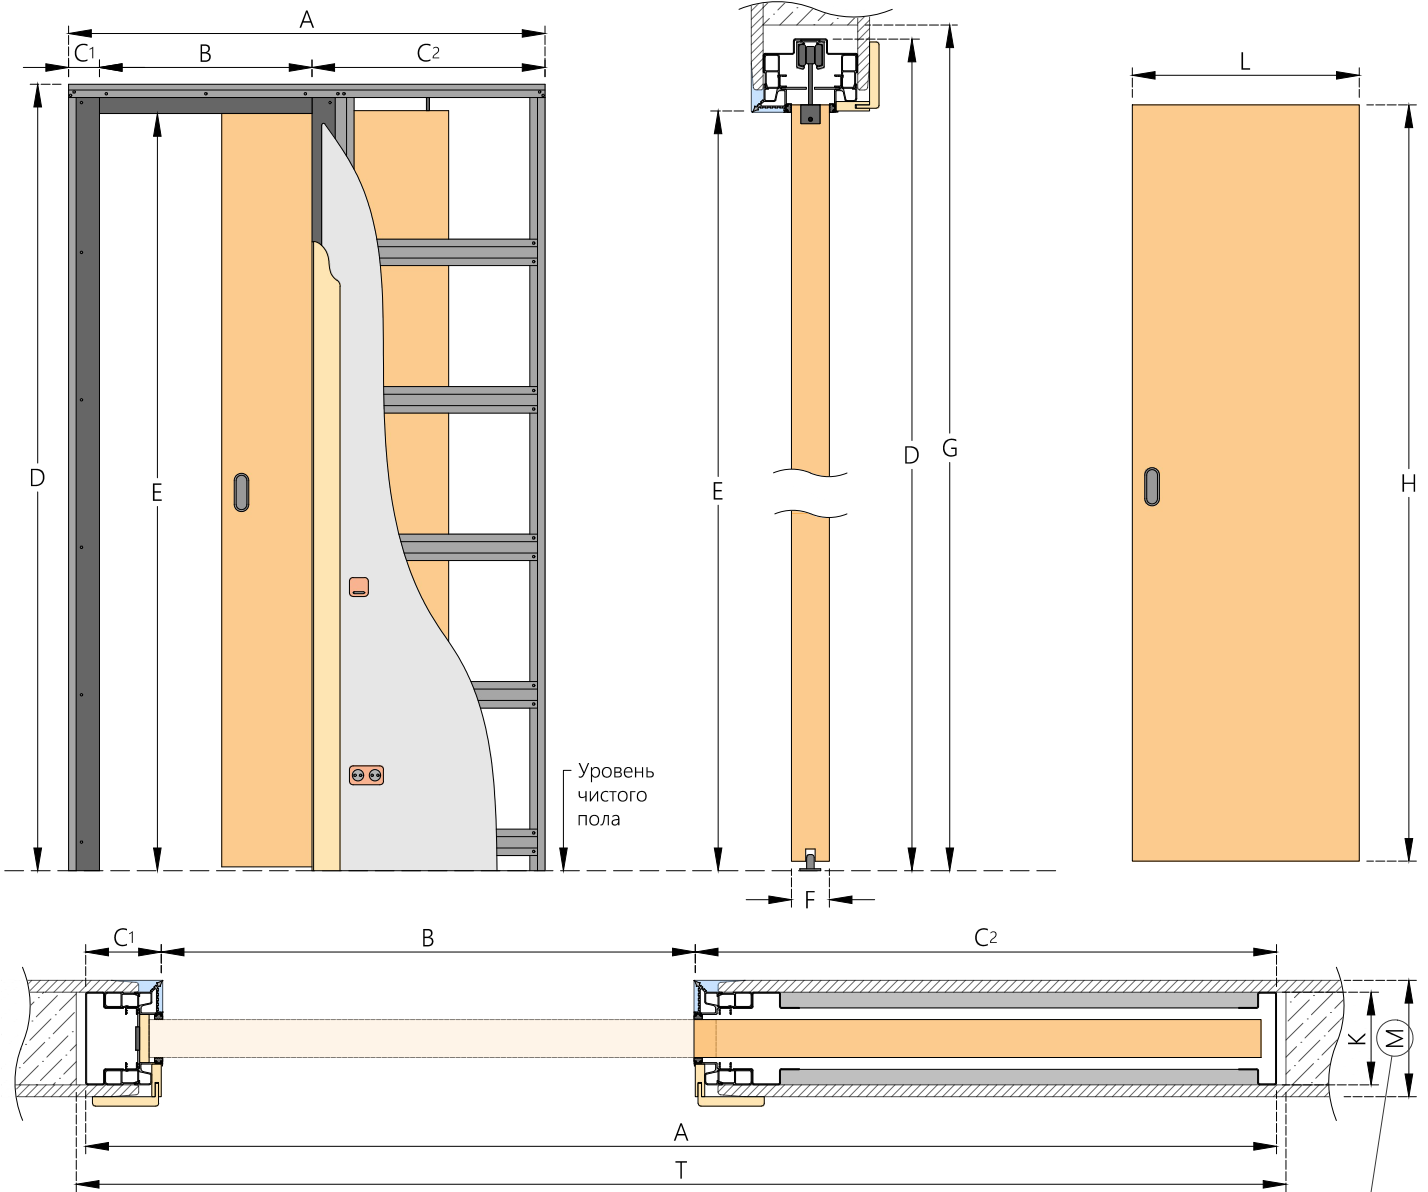

# PENALBOX

SINGLE LUX-PLASTER - пенал, предназначенный для установки одного полотна, обрамленного доборами и наличниками в оштукатуренный проём, сдвигающегося влево или вправо. Подходит для монтажа в стены толщиной до 150 мм. Может использоваться при новом строительстве или ремонте.

Наши пеналы являются надежным и простым в монтаже инструментом для создания уюта и комфорта в вашем доме.

\* Толщина готовой стены (М) рассчитана при отделке с двух сторон одним листом ГКЛ - 12,5 мм, может изменяться в зависимости от применяемых материалов

Размер полотна		Размер PENALBOX		Размер проёма		C1 глубина пенала	B ширина прохода	C2 глубина пенала	E высота прохода
L ширина	H высота	A ширина	D высота	T ширина	G высота				
600	2000	1300	2084	1320	2101	80	570	650	2006
700	2000	1500	2084	1520	2101	80	670	750	2006
800	2000	1700	2084	1720	2101	80	770	850	2006
900	2000	1900	2084	1920	2101	80	870	950	2006

- Установка должна производиться на готовый пол
- Максимальный размер дверного полотна до 1200 мм по ширине, и 3000 мм по высоте
- Требуется фрезеровка полотна
- Возможна установка полотна толщиной от 38 до 62 мм, весом до 120 кг