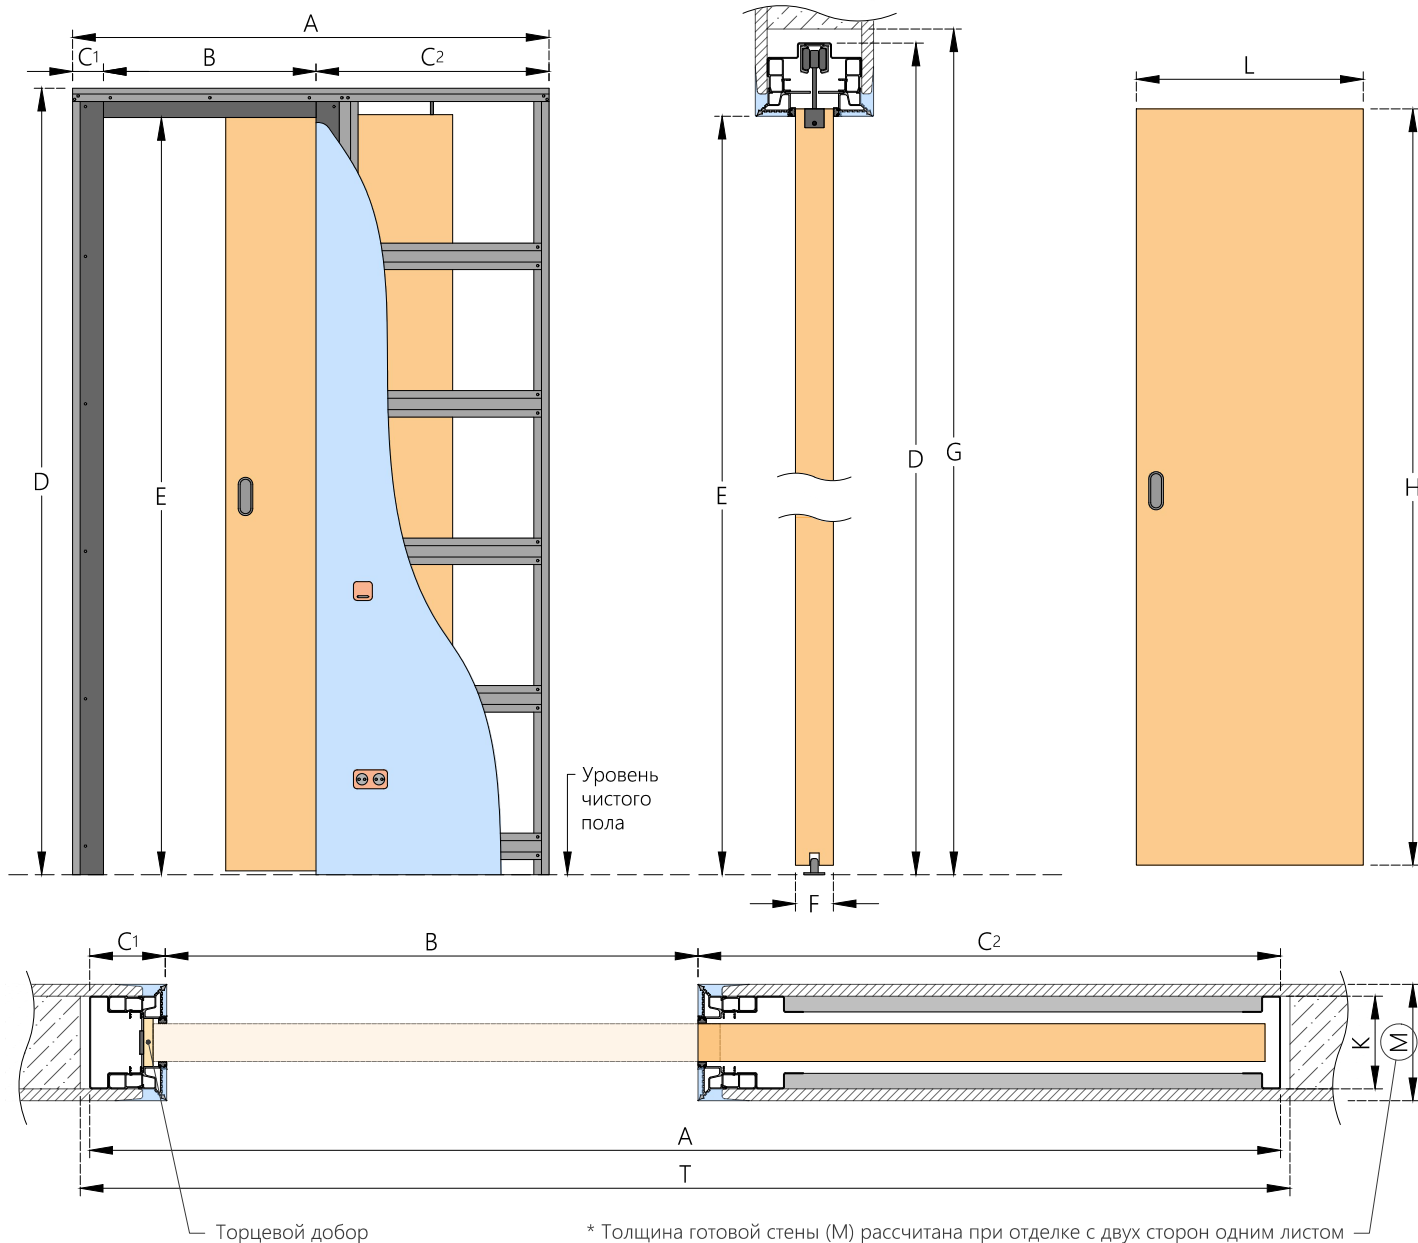

# PENALBOX

SINGLE PLASTER - пенал, предназначенный для установки одного полотна в оштукатуренный проём, сдвигающегося влево или вправо. Подходит для монтажа в стены толщиной до 150 мм. Может использоваться при новом строительстве или ремонте.

Наши пеналы являются надежным и простым в монтаже инструментом для создания уюта и комфорта в вашем доме.

\* Толщина готовой стены (М) рассчитана при отделке с двух сторон одним листом ГКЛ - 12,5 мм, может изменяться в зависимости от применяемых материалов

Размер полотна		Размер PENALBOX		Размер проёма		C1 глубина пенала	B ширина прохода	C2 глубина пенала	E высота прохода
L ширина	H высота	A ширина	D высота	T ширина	G высота				
600	2000	1300	2084	1320	2101	80	570	650	2006
700	2000	1500	2084	1520	2101	80	670	750	2006
800	2000	1700	2084	1720	2101	80	770	850	2006
900	2000	1900	2084	1920	2101	80	870	950	2006

Размеры по толщине		
F толщина полотна	K толщина PENALBOX	M* толщина готовой стены
38-43	100	125
44-57	112	137
58-62	122	147

Допуск размеров PENALBOX ±2 мм

- Комплектуется фирменным алюминиевым профилем PENALBOX под отделку штукатуркой
- Установка должна производиться на готовый пол
- Максимальный размер дверного полотна до 1200 мм по ширине, и 3000 мм по высоте
- Требуется фрезеровка полотна
- Возможна установка полотна толщиной от 38 до 62 мм, весом до 120 кг
- Торцевой добор заказывается отдельно (толщина 10 мм - для высоты полотна до 2700 мм, толщина 12 мм - выше 2700 мм)