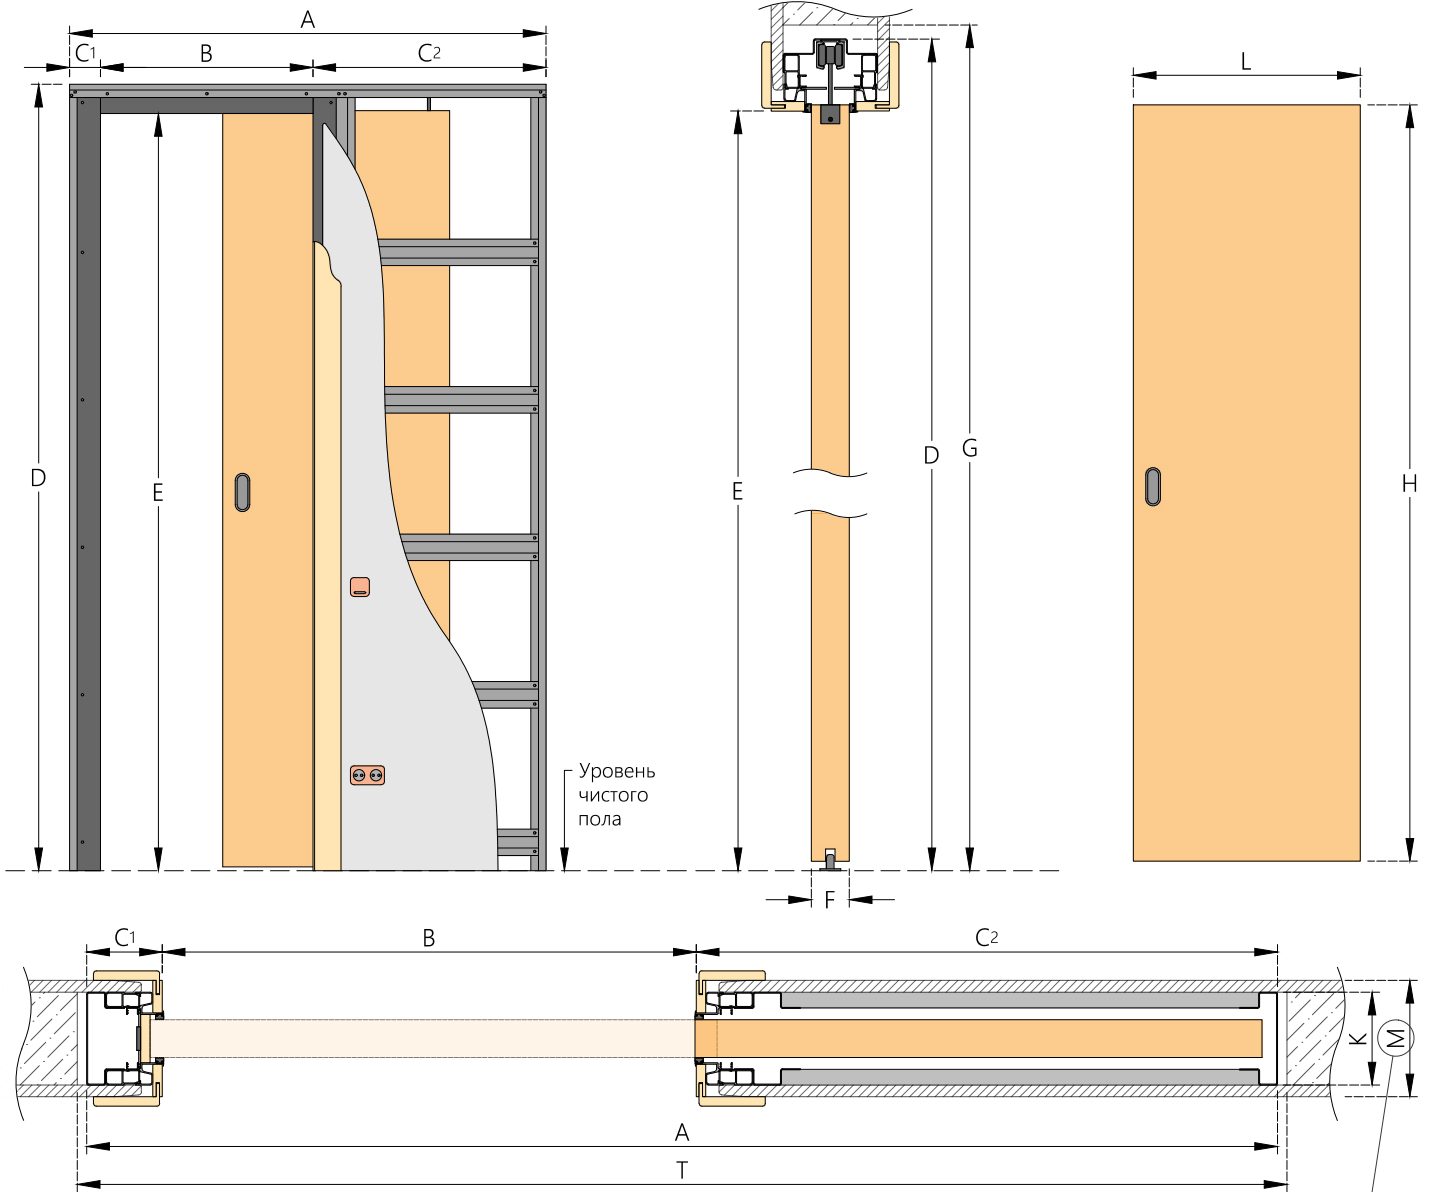

PENALBOX

SINGLE LUX - пенал, предназначенный для установки одного полотна, обрамленного доборами и наличниками, в проём, сдвигающегося влево или вправо. Подходит для монтажа в стены толщиной до 150 мм. Может использоваться при новом строительстве или ремонте.

Наши пеналы являются надежным и простым в монтаже инструментом для создания уюта и комфорта в вашем доме.

* Толщина готовой стены (М) рассчитана при отделке с двух сторон одним листом ГКЛ - 12,5 мм, может изменяться в зависимости от применяемых материалов

Размер полотна		Размер PENALBOX		Размер проёма		C1 глубина пенала	B ширина прохода	C2 глубина пенала	E высота прохода
L ширина	H высота	A ширина	D высота	T ширина	G высота				
600	2000	1300	2084	1320	2101	80	570	650	2006
700	2000	1500	2084	1520	2101	80	670	750	2006
800	2000	1700	2084	1720	2101	80	770	850	2006
900	2000	1900	2084	1920	2101	80	870	950	2006

Размеры по толщине		
F толщина полотна	K толщина PENALBOX	M* толщина готовой стены
38-43	100	125
44-57	112	137
58-62	122	147

Допуск размеров PENALBOX ±2 мм

- Комплектуется фирменным алюминиевым профилем PENALBOX под отделку деревянными наличниками и доборами
- Установка должна производиться на готовый пол
- Максимальный размер дверного полотна до 1200 мм по ширине, и 3000 мм по высоте
- Требуется фрезеровка полотна
- Возможна установка полотна толщиной от 38 до 62 мм, весом до 120 кг